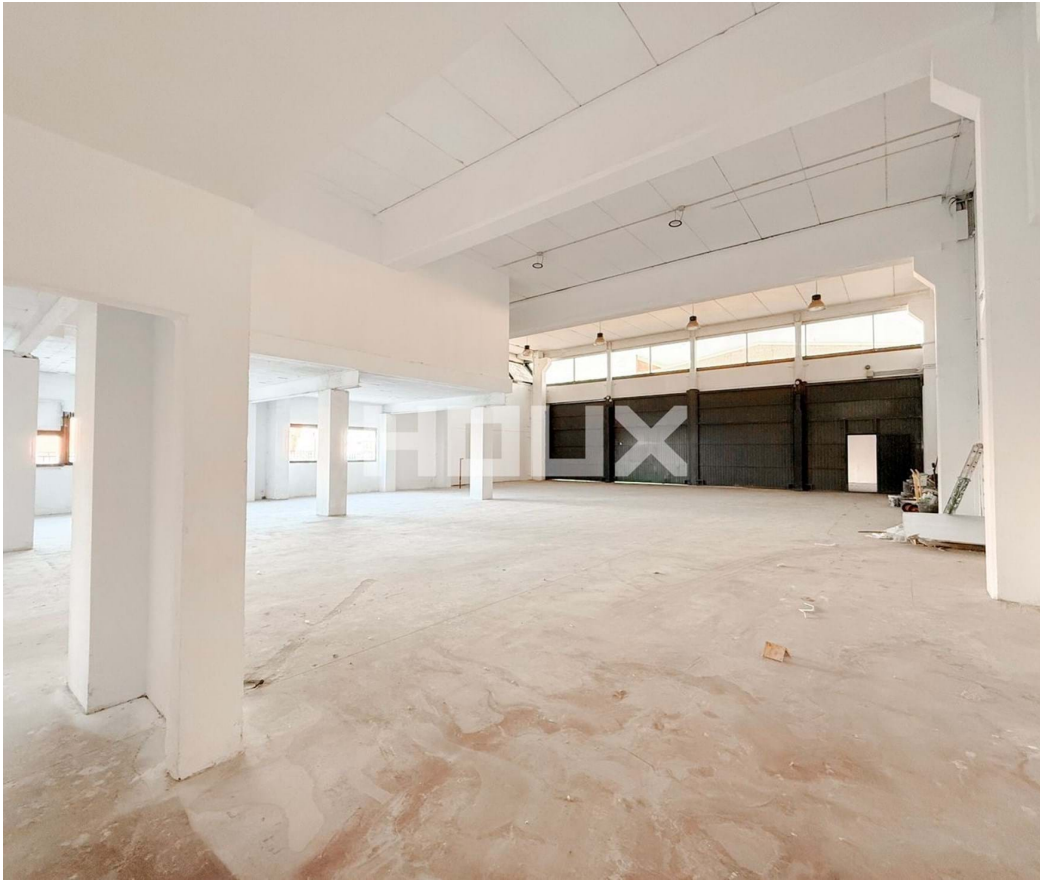

Getafe - Nave

8

Baños

2100

Área (m²)

2 500 000 €

(EUR €)

Nave de 2.100 m2 en Getafe

Nave de 2.100 m2 en Getafe

Características de la propiedad

• Año Construcción: 2003

T +34 618 641 123 · E info@houx.es
Calle de Nuñez de Balboa, 120

¹ (Llamada a red fija nacional) | ² (Llamada red móvil nacional)